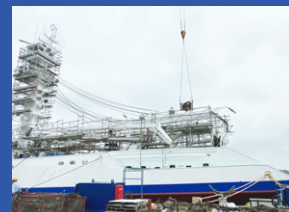

安全 簡単 に吊れる

テイモ 吊りパレット

玉掛け用の吊り輪を備えたパレットです。
クレーンなどで安全・簡単に吊り上げることが出来ます。

- ✓ 高所への資材運搬に
- ✓ トラッククレーンでの積み下ろしに

徹底した安全設計が現場を守る！

吊りリング付きで、安全・簡単に玉掛け可能※

玉掛け用の吊り輪は高強度鍛造リングを採用。継ぎ目がなく、安全性バツグン！

組立時に安全・便利なストッパー付き

パネルの組立時に自動で支柱を固定するストッパー機能付きです。
素早く組立られるとともに、パネルの倒れ込みから作業者を守ります。

安全ピン付きで万が一の際も底抜けを防止※

支柱と底面を繋ぐ安全ピン付き。
万が一の際も、分解や底抜けによる荷物の落下事故を防ぎます。

※一部型式に限ります

パレットの吊り作業による事故を防止

造船作業などで