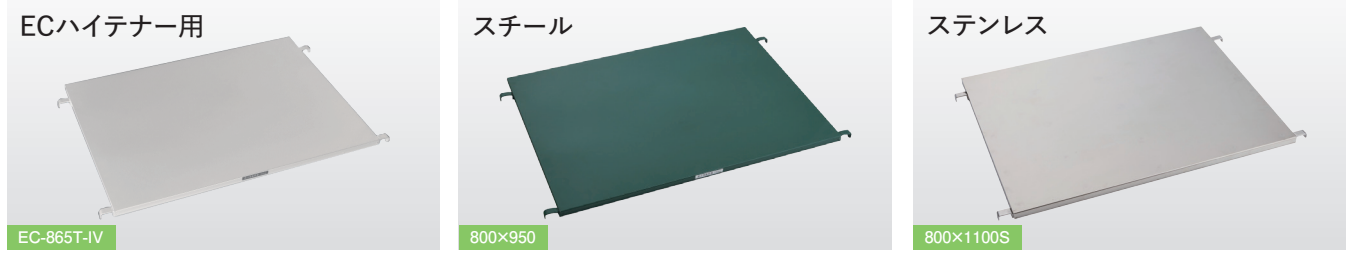

ハイテナー用中間棚

台車

LINE UP

中間棚板ECハイテナー用

本体材質:スチール製、表面処理:粉体塗装 最大積載質量:100kg/棚まで

タイプ	型式	棚寸法(mm)		自重(kg)	対応ハイテナー型式
		奥行(D)	幅(W)		
ECハイテナー用	EC-865T-IV	520	775	6	EC-865PHC-IV
ECハイテナー用	EC-1108T-IV	720	1,020	10	EC-1108PHC-IV

中間棚板

本体材質:スチール製、表面処理:粉体塗装 最大積載質量:100kg/棚まで

タイプ	型式	棚寸法(mm)		自重(kg)	対応ハイテナー型式
		奥行(D)	幅(W)		
スチール	600x800	560	720	9	806L/806H
スチール	600x850	560	770	10	865H
スチール	800x950	760	870	14	1008H
スチール	800x1100	760	1,020	16	1108L/1108H/1108H 観音扉
スチール	1100x1100	1,060	1,020	20	1111H
メッシュ	600x800M	560	720	7	806L/806H
メッシュ	600x850M	560	770	7	856H
メッシュ	800x950M	760	870	10	1008H
メッシュ	800x1100M	760	1,020	11	1108L/1108H/1108H 観音扉
メッシュ	1100x1100M	1,060	1,020	14	1111H

中間棚板ステンレス

本体材質:ステンレス製(SUS304)、表面処理:電解研磨仕上げ 最大積載質量:100kg/棚まで

タイプ	型式	棚寸法(mm)		自重(kg)	対応ハイテナー型式
		奥行(D)	幅(W)		
ステンレス	600x800S	530	720	8	806SH
ステンレス	800x1100S	760	1,020	15	1108SH
メッシュ	600x800MS	555	720	4	806SH
メッシュ	800x1100MS	755	1,020	7	1108SH