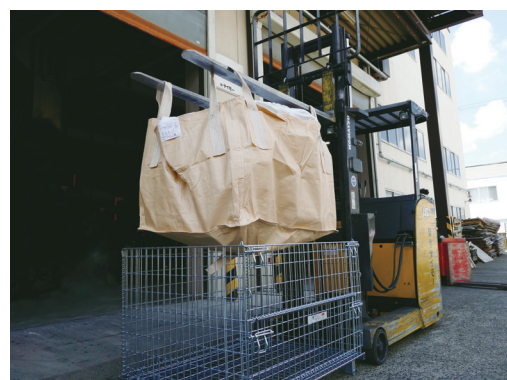

## 内張り

OPTION

台車

ボックスパレット

荷物を保護したり、網目からこぼれることを防ぐため緩衝材を装着することができます。

材質はプラダン・スチール・樹脂ネットなど、用途にあわせてお選びいただけます。

プラダン

吊りパレット

## 内袋

OPTION

ハイテナー

巾着タイプの内袋が内容物のこぼれ落ちを防ぎます。米や端材など、バラ物の保管や輸送に最適です。フレコンバッグには吊り輪があり、フォークリフトなどで内袋を吊り上げることができます。

フレコンバッグ

ラック

その他

オプション追加をご希望の方は弊社セールスまでお問い合わせください。