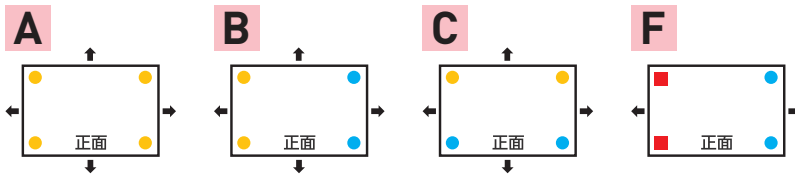

ハイテナーのご注文について

ECハイテナーを除く、ハイテナー各種はキャスターの取付パターンを指定できます。
以下のとおりご指定下さい。

台車

ECハイテナー

●自在車 ●自在車ストッパー ■固定車

型式
[ご注文例] EC-806PHC-IV

※ECハイテナーで取付パターンの変更をご希望される場合は、別途お問い合わせください。

ボックスパレット

ハイテナー [鉄底タイプ]・[ステンレスタイプ]

●自在車 ●自在車ストッパー ■固定車

型式
[ご注文例] 806L-C

キャスターコード

吊りパレット

EC ハイテナー

ハイテナー