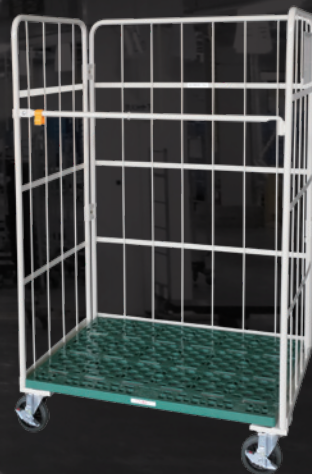

サイズバリエーションを追加して
さらに便利になりました！

NEW EC-906PHC-IV

NEW EC-1008PHC-IV

軽快な取り回しが「運ぶ」をより快適に。

1. 樹脂製の底板は補強入り

樹脂製の底板は、金属で補強が施されており、曲げや破損を軽減します。

2. ナシ地加工で色移りにくい

表面が少しざらつとしたナシ地加工を採用。積載物への色移りを避けます。車輪は床を汚しにくいグレー車輪になっています。

3. ステーを固定するステー止付き

不要時にステーを固定するステー止があります。不要時には固定して金属首の防止、安全対策になります。

商品ラインアップ

本体材質：スチール製 表面処理：粉体塗装
アイボリー/ネームプレート付き

型式	底面材質	呼称寸法 (mm)			自重 (kg)	最大積載質量 (kg)
		奥行 (D)	間口 (W)	全高 (H)		
EC-806PHC-IV	PP	600	800	1,700	36	500
NEW!! EC-906PHC-IV	PP	600	850	1,700	37	500
EC-865PHC-IV	PP	650	850	1,700	38	500
NEW!! EC-1008PHC-IV	PP	800	950	1,700	42	500
EC-1108PHC-IV	PP	800	1,100	1,700	46	500

キャスター取付配置

● 自在ストッパー付き
● 自在車

※変更をご希望の場合は別途お問い合わせください。

商品オプション(中間棚)

本体材質：スチール製
表面処理：粉体塗装
最大積載質量：100kg/棚まで

型式	棚寸法 (mm)		対応ハイテナー型式
	奥行 (D)	幅 (W)	
EC-806T-IV	470	724	EC-806PHC-IV
EC-865T-IV	520	775	EC-865PHC-IV
EC-1108T-IV	720	1,020	EC-1108PHC-IV