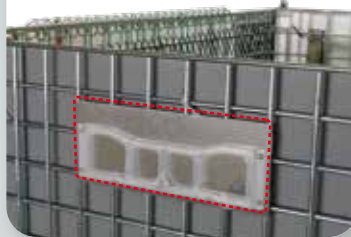

アルミカード差し

カード表示で見出し機能を追加