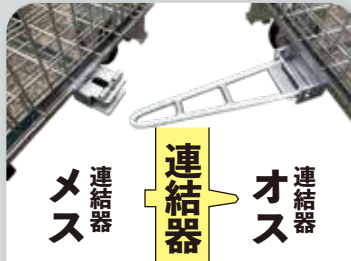

## アルミカード差し

カード表示で見出し機能を追加

運ぶ・保管のエキスパート

ボックスパレットオプションで  
使いやすいを**効多手**にしよう

## ハンドル

手指の挟み込み防止等の安全対策  
搬送位置の定置化にオススメ。

メス 連結器 オス 連結器

ボックスパレット同士を連結し  
効率よく運搬が可能に。