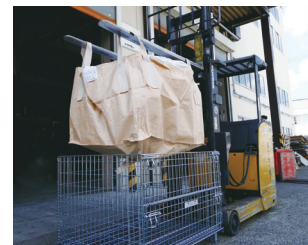

吊りパレット

内袋

OPTION

ハイテナー

ラック

巾着タイプの内袋が内容物のこぼれ落ちを防ぎます。米や端材など、バラ物の保管や輸送に最適です。フレコンバッグには吊り輪があり、フォークリフトなどで内袋を吊り上げることができます。

穀物用袋

フレコンバッグ