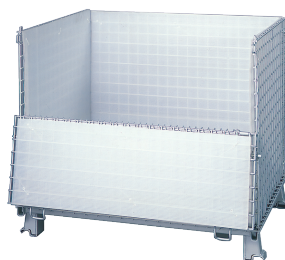

内張り

OPTION

台車

ボックスパレット

荷物を保護したり、網目からこぼれることを防ぐため緩衝材を装着することができます。

材質はプラダン・スチール・樹脂ネットなど、用途にあわせてお選びいただけます。

プラダン

鉄板

吊りパレット

内袋

OPTION

ハイテナー

ラック

巾着タイプの内袋が内容物のこぼれ落ちを防ぎます。米や端材など、バラ物の保管や輸送に最適です。フレコンバッグには吊り輪があり、フォークリフトなどで内袋を吊り上げることができます。

穀物用袋

フレコンバッグ