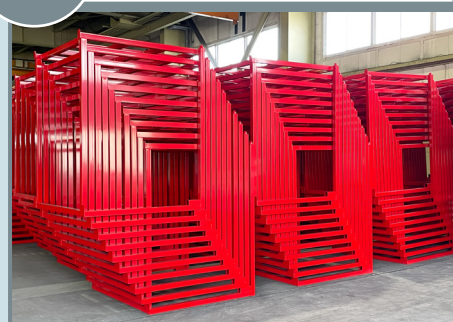

スピードに自信あり！

テイモーターなら1台から最短翌日納品※

かんたん設置で
すぐ使える！

※在庫型式に限ります。また対象外の地域があります。

かんたん設置！レイアウト自在の重量ラック

POINT 1 かんたん設置

組み立ての必要がなく、設置するだけですぐに仕様できます。
アンカーなどで固定しないため、簡単に設置や移動ができます。

POINT 2 段積みで効率化

2～4段の多段積み対応で、縦空間を有効活用できます。
床面積あたりの収納効率を飛躍的に高めます。

POINT 3 コンパクトに保管

使わないとき積み重ねてコンパクトに保管することができます。
そのままフォークリフトで移動させることができます。

- ✔ 季節商品の保管に
- ✔ ピーク対応に
- ✔ 新商品の入荷対応に

用途にあわせて選べる2タイプ

正ネスタイプ

■ 特長

- 棚板が下段にあります。
- ◎多段積みができます。
- ◎レイアウト変更が容易。
 - └荷物を載せたまま移動できます。
- ◎高積みしても安定。
 - └接合がレールタイプで耐震性に優れます。

■ 連結方法

レールタイプ

レールタイプの特徴として、上下のレールの角度が違うことで、荷重がかかるほどレール同士の接合強度が高まります。

■ 推奨オプション

正ネス用パーツネストップ

1台追加せずに天面に荷物を置くことができます。

オススメ!

逆ネスタイプ

■ 特長

- 棚板が上段にあります。
 - ◎多段積みができます。
 - ◎リーズナブルに構築。
 - └1台で2段を作れます。*
 - ◎コンパクトに構築。
 - └全高が低くコンパクトです。
- *1段目は床置きになります。

■ 連結方法

上ピンタイプ

上ピンタイプの特徴として、レールタイプに比べ安価で、収納も簡単な仕様です。

■ 詳細情報

詳細情報

詳細情報を動画でチェック!