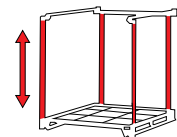

■ 連結方法

レールタイプ

レールタイプの特徴として、上下のレールの角度が違うことで、荷重がかかるほどレール同士の接合強度が高まります。

■ 推奨オプション

正ネス用パーツネストップ

1台追加せずに天面に荷物を置くことができます。

オススメ!

逆ネスタイプ

■ 特長

- 棚板が上段にあります。
 - ◎多段積みができます。
 - ◎リーズナブルに構築。
 - └1台で2段を作れます。*
 - ◎コンパクトに構築。
 - └全高が低くコンパクトです。
- *1段目は床置きになります。

■ 連結方法

上ピンタイプ

上ピンタイプの特徴として、レールタイプに比べ安価で、収納も簡単な仕様です。

■ 詳細情報

詳細情報

詳細情報を動画でチェック!

便利なオプション*

正ネス用パーツ
サイドガード

荷物のはみ出しや崩れなどを防止する効果があります。

正ネス用パーツ
中間棚

間仕切りの効果があり、効率よく荷物の

逆ネス用パーツ
連結棚

連結棚で繋げること
で+1台分の荷物スペースを確保できます。

特注品
高さを変更

特注で、荷物にあわせて棚の高さを変更することができます。

*オプションパーツはすべて受注生産品です。サイドガード・中間棚は後付けは出来ません。

【在庫あり】スピード納品、対応中!!

製品仕様

在庫品 受注生産品

在庫品・受注生産品・特注品すべて1台から出荷可能です!

タイプ	型式	呼称寸法(mm)			内寸法(mm)			自重(kg)	最大積載量(kg)	段積数(段)
		奥行(D)	間口(W)	全高(H)	奥行(D)	間口(W)	高さ(H)			
正ネス レールタイプ	TNR-1R	1,200	1,350	1,190	1,150	1,250	1,000	55	1P-1,000	4
	TNR-2R	1,200	1,350	1,390	1,150	1,250	1,200	57	1P-1,000	3
	TNR-3R	1,200	1,350	1,690	1,150	1,250	1,500	59	1P-1,000	3
	TNR-4R	1,200	1,350	1,890	1,150	1,250	1,700	61	1P-1,000	3
逆ネス 上ピンタイプ	TNR-1P-G	1,200	1,350	1,050	1,150	1,250	1,000	44	1P-1,000	2(天地3)
	TNR-2P-G	1,200	1,350	1,250	1,150	1,250	1,200	46	1P-1,000	2(天地3)
	TNR-3P-G	1,200	1,350	1,550	1,150	1,250	1,500	48	1P-1,000	2(天地3)
	TNR-4P-G	1,200	1,350	1,750	1,150	1,250	1,700	50	1P-1,000	2(天地3)