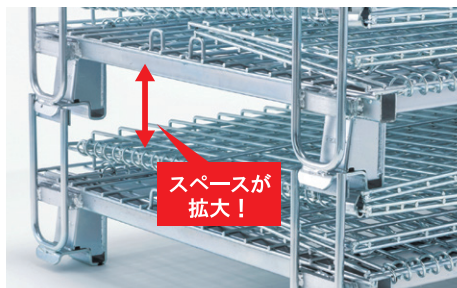

**テイモ製品情報を
YouTubeで公開中!**
 (株式会社テイモ YouTubeチャンネル)

野菜パレット Vegepalle

マルチボックスパレット

Check

両面開閉なので、前後どちらからでも取り出すことができ、ピッキングの作業もスムーズに。

Check

簡単に折りたたためてコンパクトに収納可。積み重ね時安定します。

LINE UP

段積みブラケット付ボックスパレット

Check

ブラケットを付けることで積み重ね時のスペースが拡大。フォークの差込口を確保することができ、フォークの差し込みが手軽かつ安全に行うことが出来ます。

LINE UP

本体材質：スチール製、表面処理：三価クロム電気亜鉛メッキ

型式	線径 (mm)	金網ピッチ (mm)	呼称寸法 (mm)			内寸法 (mm)			自重 (kg)	最大積載質量 (kg)	段積数 (段)	フォーククリアランス (mm)		扉
			奥行(D)	間口(W)	全高(H)	奥行(D)	間口(W)	高さ(H)				奥行(D)	間口(W)	
1012L-BK	6.0	50×100	1,000	1,200	890	950	1,150	740	62	1,000	4	723	1,079	全開