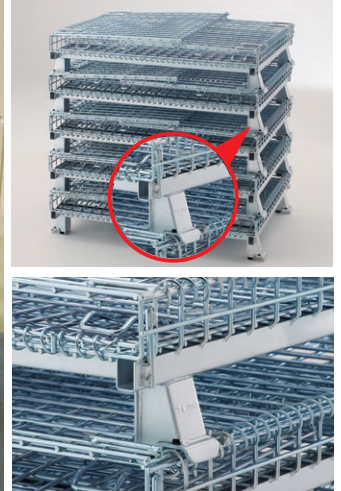

**テイモ製品情報を
YouTubeで公開中!**
 (株式会社テイモ YouTubeチャンネル)

野菜パレット Vegepalle

マルチボックスパレット

Check

両面開閉なので、前後どちらからでも取り出すことができ、ピッキングの作業もスムーズに。

Check

簡単に折りたたためてコンパクトに収納可。積み重ね時安定します。

LINE UP

段積みブラケット付ボックスパレット

Check

ブラケットを付けることで積み重ね時のスペースが拡大。フォークの差込口を確保することができ、フォークの差し込みが手軽かつ安全に行うことが出来ます。

LINE UP

本体材質：スチール製、表面処理：三価クロム電気亜鉛メッキ

型式	線径 (mm)	金網ピッチ (mm)	呼称寸法 (mm)			内寸法 (mm)			自重 (kg)	最大積載質量 (kg)	段積数 (段)	フォーククリアランス (mm)		扉
			奥行(D)	間口(W)	全高(H)	奥行(D)	間口(W)	高さ(H)				奥行(D)	間口(W)	
1012L-BK	6.0	50×100	1,000	1,200	890	950	1,150	740	62	1,000	4	723	1,079	全開