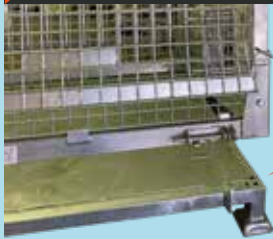

HANGING PALLET [吊りパレット]

A 吊り金具付き

吊り金具を標準で備えているため吊り上げ、吊り下げ作業を効率よく安全に行うことができます。

B 自動ストッパー付き

組立した際に自身の手でロックをかけずとも自動でロックがかかる安全機能付き。従来の組立時のひと手間を改善しました。

1012HPC

キャスター取り付けが可能

ボックスパレットと同様にキャスターの取り付けができます。

※キャスターの取り付けができない型もございます。
キャスターの取付はゲートを正面に向かって左側が固定車、右側が自在車ストッパー付が付きま。

『吊りパレット』は吊り金具を備えており、吊り上げ作業を効率よく安全に作業することができます。

C 折り畳み、積み重ね

折り畳み、積み重ねができるため未使用時も省スペースで保管をすることができます。

D 充実のオプション

用途に合わせて、キャスター付きや内側にスチールやプラダンの張り付けなどオプションも充実。その他要望もぜひご相談ください。

NEW!

1012HPBX [吊りパレット底開き仕様] / 606HPX [吊りパレットミニ]

『底面ハンドル』の2ヶ所をアンロック!
※画像では見切れておりますが左端にも1ヶ所ございます。

効率よく内容物を放出する

ゲートを開けて内容物を取り出していた手間を“底開き仕様”にすることで作業効率がアップ!
※底開き仕様のためキャスターの取り付けは出来かねます。

YouTubeチャンネルへ内容物を放出する様子をご覧ください。

吊り上げると底面が開き内容物を放出!

イベント会場

仮設現場

リフトレス現場

省スペースで利用可能

最大積載質量300kg、4段積み仕様。固定式、上部吊り金具付きで吊り上げも簡単です。
Φ100自在車の取り付けが可能です。

LINE UP

型式	線径	金網ピッチ	呼称寸法(mm)			内寸法(mm)			自重(kg)	最大積載質量 吊り上げ時最大積載質量(kg)	段積数(段)	フォーククリアランス(mm)		扉
			奥行(D)	間口(W)	全高(H)	奥行(D)	間口(W)	高さ(H)				奥行(D)	間口(W)	
①1012HP	6.0	50×50	1,000	1,200	895	950	1,100	690	103	1,000	4	841	996	両開き/半開
②1012HPH	6.0	50×50	1,000	1,200	895	950	1,100	690	104	2,000	4	841	996	両開き/半開
③1015HP	6.0	50×50	1,000	1,500	895	950	1,400	690	122	1,500	4	841	1,296	両開き/半開
④810HP	6.0	50×50	800	1,000	695	750	900	490	77	1,000	4	641	796	両開き/半開
⑤1213HPX	6.0	50×50	1,200	1,300	895	1,150	1,200	690	122	1,000	4	1,041	1,096	両開き/全開
⑥1012HPBX	6.0	50×50	1,000	1,200	945	950	1,100	740	117	1,000	4	841	996	両開き/半開
⑦606HPX	6.0	50×50	600	600	750	500	500	495	46	300	4	450	450	なし