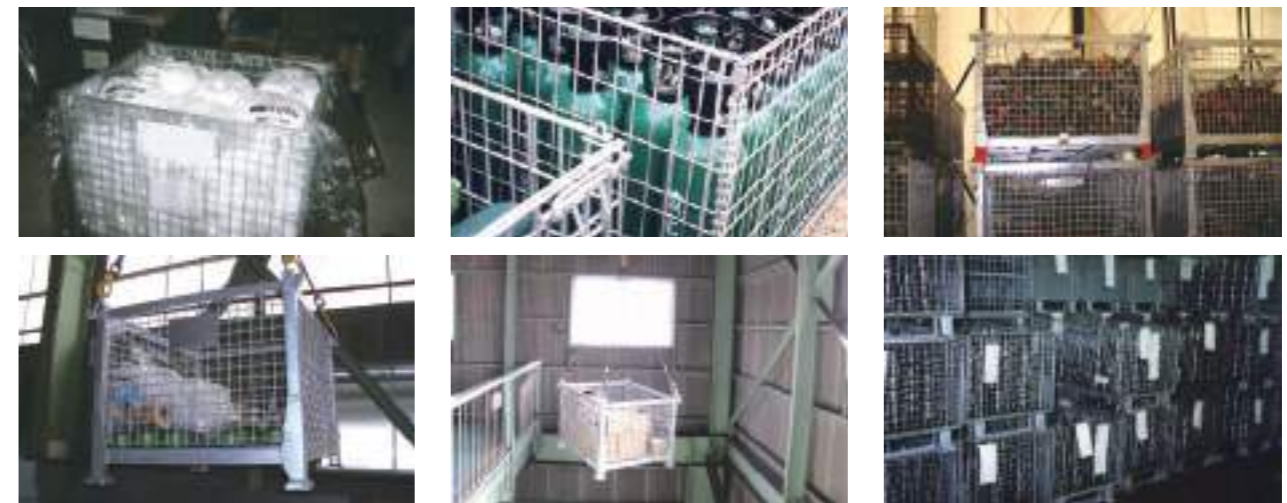

使用例

キャスター取付も可能な仕様です。
※キャスターサイズ100mm、自在車のみ取付可

段積みも可能です(最大4段まで)

ボックスパレット・吊りパレット使用事例

農業用途

工業用途

物流用途

リサイクル用途

リース用途

ボックスパレット

吊りパレット

ハイテナー

パレット

台車

ラック

クリーンポート