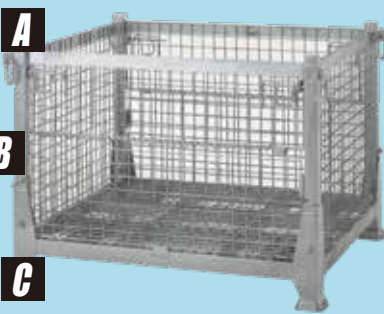

HANGING PALLET [吊りパレット]

A 吊り金具付き

吊り金具を標準で備えているため吊り上げ、吊り下げ作業を効率よく安全に行うことができます。

B 自動ストッパー付き

組立した際に自身の手でロックをかけずとも自動でロックがかかる安全機能付き。従来の組立時のひと手間を改善しました。

1012HPC

キャスター取り付けが可能

ボックスパレットと同様にキャスターの取り付けができます。

※キャスターの取り付けができない型もございます。
キャスターの取付はゲートを正面に向かって左側が固定車、右側が自在車ストッパー付が付きま。

『吊りパレット』は吊り金具を備えており、吊り上げ作業を効率よく安全に作業することができます。

C 折り畳み、積み重ね

折り畳み、積み重ねができるため未使用時も省スペースで保管をすることができます。

D 充実のオプション

用途に合わせて、キャスター付きや内側にスチールやプラダンの張り付けなどオプションも充実。その他要望もぜひご相談ください。

NEW!

1012HPBX [吊りパレット底開き仕様] / 606HPX [吊りパレットミニ]

『底面ハンドル』の2ヶ所をアンロック!
※画像では見切れておりますが左端にも1ヶ所ございます。

効率よく内容物を放出する

ゲートを開けて内容物を取り出していた手間を“底開き仕様”にすることで作業効率がアップ!
※底開き仕様のためキャスターの取り付けは出来かねます。

YouTubeチャンネルへ内容物を放出する様子をご覧ください。

吊り上げると底面が開き内容物を放出!

イベント会場

仮設現場

リフトレス現場

省スペースで利用可能

最大積載質量300kg、4段積み仕様。固定式、上部吊り金具付きで吊り上げも簡単です。
Φ100自在車の取り付けが可能です。

LINE UP

型式	線径	金網ピッチ	呼称寸法(mm)			内寸法(mm)			自重(kg)	最大積載質量 吊り上げ時最大積載質量(kg)	段積数(段)	フォーククリアランス(mm)		扉
			奥行(D)	間口(W)	全高(H)	奥行(D)	間口(W)	高さ(H)				奥行(D)	間口(W)	
①1012HP	6.0	50×50	1,000	1,200	895	950	1,100	690	103	1,000	4	841	996	両開き/半開
②1012HPH	6.0	50×50	1,000	1,200	895	950	1,100	690	104	2,000	4	841	996	両開き/半開
③1015HP	6.0	50×50	1,000	1,500	895	950	1,400	690	122	1,500	4	841	1,296	両開き/半開
④810HP	6.0	50×50	800	1,000	695	750	900	490	77	1,000	4	641	796	両開き/半開
⑤1213HPX	6.0	50×50	1,200	1,300	895	1,150	1,200	690	122	1,000	4	1,041	1,096	両開き/全開
⑥1012HPBX	6.0	50×50	1,000	1,200	945	950	1,100	740	117	1,000	4	841	996	両開き/半開
⑦606HPX	6.0	50×50	600	600	750	500	500	495	46	300	4	450	450	なし