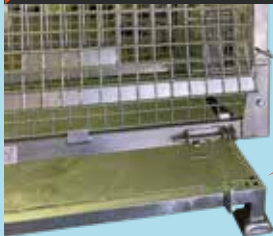

※キャスターの取り付けができない型もございます。
キャスターの取付はゲートを正面に向かって左側が固定車、右側が自在車ストッパー付が付きま。

『吊りパレット』は吊り金具を備えており、吊り上げ作業を効率よく安全に作業することができます。

C 折り畳み、積み重ね

折り畳み、積み重ねができるため未使用時も省スペースで保管をすることができます。

D 充実のオプション

用途に合わせて、キャスター付きや内側にスチールやプラダンの張り付けなどオプションも充実。その他要望もぜひご相談ください。

NEW!

1012HPBX [吊りパレット底開き仕様] / 606HPX [吊りパレットミニ]

『底面ハンドル』の2ヶ所をアンロック!
※画像では見切れておりますが左端にも1ヶ所ございます。

効率よく内容物を放出する

ゲートを開けて内容物を取り出していた手間を“底開き仕様”にすることで作業効率がアップ!
※底開き仕様のためキャスターの取り付けは出来かねます。

YouTubeチャンネル
内容物を放出する様子をご覧ください。