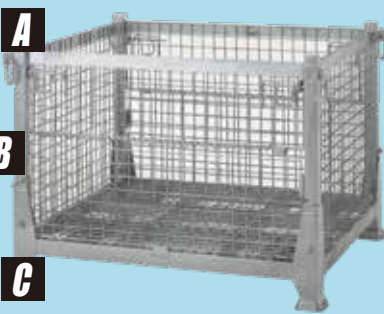

HANGING PALLET [吊りパレット]

A 吊り金具付き

吊り金具を標準で備えているため吊り上げ、吊り下げ作業を効率よく安全に行うことができます。

B 自動ストッパー付き

組立した際に自身の手でロックをかけずとも自動でロックがかかる安全機能付き。従来の組立時のひと手間を改善しました。

1012HPC

キャスター取り付けが可能

ボックスパレットと同様にキャスターの取り付けができます。

※キャスターの取り付けができない型もございます。
キャスターの取付はゲートを正面に向かって左側が固定車、右側が自在車ストッパー付が付きま。

『吊りパレット』は吊り金具を備えており、吊り上げ作業を効率よく安全に作業することができます。

C 折り畳み、積み重ね

折り畳み、積み重ねができるため未使用時も省スペースで保管をすることができます。

D 充実のオプション

用途に合わせて、キャスター付きや内側にスチールやプラダンの張り付けなどオプションも充実。その他要望もぜひご相談ください。

NEW!

1012HPBX [吊りパレット底開き仕様] / 606HPX [吊りパレットミニ]

『底面ハンドル』の2ヶ所をアンロック!
※画像では見切れておりますが左端にも1ヶ所ございます。

効率よく内容物を放出する

ゲートを開けて内容物を取り出していた手間を“底開き仕様”にすることで作業効率がアップ!
※底開き仕様のためキャスターの取り付けは出来かねます。

YouTubeチャンネル
内容物を放出する様子をご覧ください。

吊り上げると底面が開き内容物を放出!

イベント会場

仮設現場

リフトレス現場

省スペースで利用可能

最大積載質量300kg、4段積み仕様。
固定式、上部吊り金具付きで吊り上げも簡単です。
Φ100自在車の取り付けが可能です。

LINE UP

型式	線径	金網ピッチ	呼称寸法(mm)			内寸法(mm)			自重(kg)	最大積載質量 吊り上げ時最大積載 質量(kg)	段積数 (段)	フォーククリアランス(mm)		扉
			奥行(D)	間口(W)	全高(H)	奥行(D)	間口(W)	高さ(H)				奥行(D)	間口(W)	
①1012HP	6.0	50×50	1,000	1,200	895	950	1,100	690	103	1,000	4	841	996	両開き/半開
②1012HPH	6.0	50×50	1,000	1,200	895	950	1,100	690	104	2,000	4	841	996	両開き/半開
③1015HP	6.0	50×50	1,000	1,500	895	950	1,400	690	122	1,500	4	841	1,296	両開き/半開
④810HP	6.0	50×50	800	1,000	695	750	900	490	77	1,000	4	641	796	両開き/半開
⑤1213HPX	6.0	50×50	1,200	1,300	895	1,150	1,200	690	122	1,000	4	1,041	1,096	両開き/全開
⑥1012HPBX	6.0	50×50	1,000	1,200	945	950	1,100	740	117	1,000	4	841	996	両開き/半開
⑦606HPX	6.0	50×50	600	600	750	500	500	495	46	300	4	450	450	なし