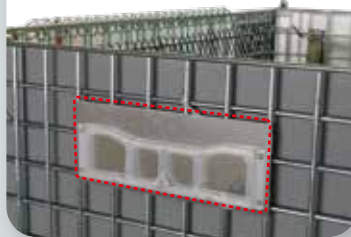

OPTION [オプション]

ボックスパレット・吊りパレットに様々なオプションが取付可能
より便利に効率よく、物流機器をご活用いただけます

ネームプレート

取り付けすることで、管理がスムーズに。
社名や連番の印字が可能です。

1枚蓋タイプ

上蓋

運搬時に散乱する
恐れのある内容物
に最適。

内張り
プラダン

傷つきやすいものや小さな
内容物の保管、運搬に最適。

内張り

内張り
スチール

色分けすることで
輸送時の盗難や
紛失リスクを軽減。

カラー塗装

アルミカード差し

カード表示で見出し機能を追加

運ぶ・保管のエキスパート

ボックスパレットオプションで
使いやすいを **効多手** にしよう

ハンドル

手指の挟み込み防止等の安全対策
搬送位置の定置化にオススメ。

メス 連結器 オス 連結器

ボックスパレット同士を連結し
効率よく運搬が可能に。

フォークガイド

フォークリフトでの作業時の
ボックスパレットの滑落防止など
安全対策に。

フロアロック