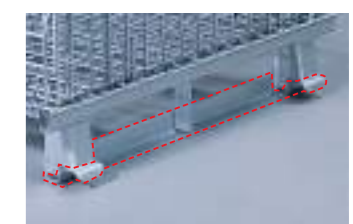

ソリ付き

ローラーコンベヤーなどで搬送する場合に最適です。