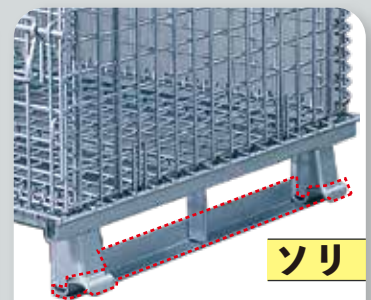

足元の操作一つで簡単に
台車の動きがロック可能。

キャスター

様々なキャスターをご用意。
使用環境に応じたご提案が可能。

脚の塗装 シール貼付

色で識別をすることで生産管理を
スムーズに。
脚以外の一部塗装も可能。

ソリ

ローラーコンベヤなどでの搬送に最適。

販売元: 株式会社 **テイモ** www.teimo.co.jp
〒538-0043 大阪市鶴見区今津南3丁目4番10号
TEL 06-6961-5171(代) FAX 06-6961-5170

キャスター付き

使用環境に応じて様々なキャスターをご用意しております。
(交換用のキャスターはP.41に掲載。)

ボックスパレットキャスター付き

吊りパレットキャスター付き

ハンドル

キャスター付きのボックスパレットにハンドルを取り付けることで、安全にボックスパレットを移動させることができます。

ネームプレート

個々のボックスパレットに銘板を取り付けることで、管理がスムーズになります。ネームプレートはW300×H150mmを基本サイズとしておりますが、その他ご要望に応じてW350×H150mm、W300×H200mmなども対応が可能です。