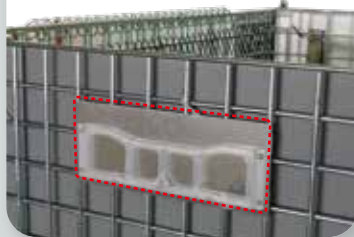

OPTION [オプション]

ボックスパレット・吊りパレットに様々なオプションが取付可能
より便利に効率よく、物流機器をご活用いただけます

ネームプレート

取り付けすることで、管理がスムーズに。
社名や連番の印字が可能です。

1枚蓋タイプ

上蓋

運搬時に散乱する
恐れのある内容物
に最適。

内張り
プラダン

傷つきやすいものや小さな
内容物の保管、運搬に最適。

内張り

内張り
スチール

色分けすることで
輸送時の盗難や
紛失リスクを軽減。

カラー塗装

アルミカード差し

カード表示で見出し機能を追加

運ぶ・保管のエキスパート

ボックスパレットオプションで
使いやすいを**効多手**にしよう

ハンドル

手指の挟み込み防止等の安全対策
搬送位置の定置化にオススメ。

メス
連結器

連結器

オス
連結器

ボックスパレット同士を連結し
効率よく運搬が可能に。

フォークガイド