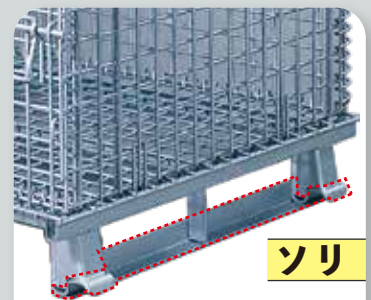

ボックスパレットオプションで
使いやすいを**効多手**にしよう

ハンドル

手指の挟み込み防止等の安全対策
搬送位置の定置化にオススメ。

メス
連結器

連結器

オス
連結器

ボックスパレット同士を連結し
効率よく運搬が可能に。

フォークガイド

フォークリフトでの作業時の
ボックスパレットの滑落防止など
安全対策に。

フロアロック

足元の操作一つで簡単に
台車の動きがロック可能。

キャスター

様々なキャスターをご用意。
使用環境に応じたご提案が可能。

脚の塗装 シール貼付

色で識別をすることで生産管理を
スムーズに。
脚以外の一部塗装も可能。

ソリ