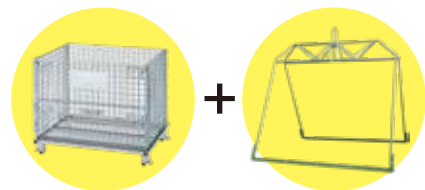

『買い替え』ではなく 『買い足し』で対応可

吊り金具を買い足すことで
ボックスパレットから吊りパレットに
買い替えることなく吊り上げ作業が可能に。