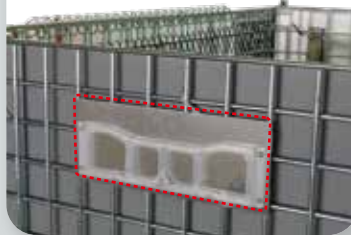

アルミカード差し

カード表示で見出し機能を追加

運ぶ・保管のエキスパート