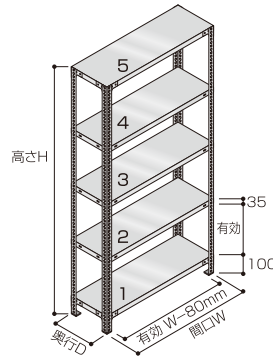

中量ボトルレスラック M300/M500

最大積載質量300kg/500kgの
2タイプで使いやすい

標準色はどこでも馴染みやすいサングレーをご用意。

[品番の見かた]

S B B 6 3 45-5

棚段数(天地)
奥行 30=300、45=450
60=600(mm)
間口 3=875、4=1200
5=1500、6=1800(mm)
高さ 4=1200、5=1500
6=1800(mm)
B=SUS-430、A=SUS-304
B=120kg/段
ステンレスラック

ラインアップ

M300 型式一覧 最大積載質量(等分布载荷)300kg/段・高さ1800mm

奥行		幅	900mm	1200mm	1500mm	1800mm
471mm	4段		MMA6347-4K	MMA6447-4K	MMA6547-4K	MMA6647-4K
	5段		MMA6347-5K	MMA6447-5K	MMA6547-5K	MMA6647-5K
571mm	4段		MMA6357-4K	MMA6457-4K	MMA6557-4K	MMA6657-4K
	5段		MMA6357-5K	MMA6457-5K	MMA6557-5K	MMA6657-5K
721mm	4段		MMA6372-4K	MMA6472-4K	MMA6572-4K	MMA6672-4K
	5段		MMA6372-5K	MMA6472-5K	MMA6572-5K	MMA6672-5K

M500 型式一覧 最大積載質量(等分布载荷)500kg/段・高さ2400mm

奥行		幅	900mm	1200mm	1500mm	1800mm
471mm	5段		MMB8347-5K	MMB8447-5K	MMB8547-5K	MMB8647-5K
	6段		MMB8347-6K	MMB8447-6K	MMB8547-6K	MMB8647-6K
571mm	5段		MMB8357-5K	MMB8457-5K	MMB8557-5K	MMB8657-5K
	6段		MMB8357-6K	MMB8457-6K	MMB8557-6K	MMB8657-6K
721mm	5段		MMB8372-5K	MMB8472-5K	MMB8572-5K	MMB8672-5K
	6段		MMB8372-6K	MMB8472-6K	MMB8572-6K	MMB8672-6K