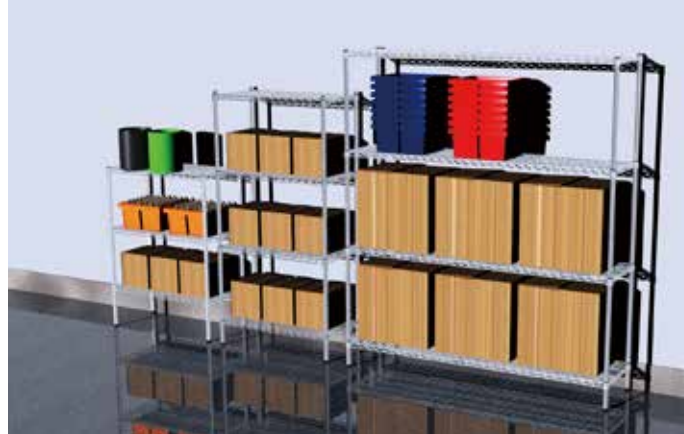

# TRUSS RACK

プロ用から家庭用まで対応する、  
オールラウンドの保管棚

優れた表面処理は衛生的で耐久性も万全！

25mm間隔で  
変更可能

スリーブを移動させると棚位置が任意に  
変動可能！

等分布荷重250kg  
(1200mm間口まで)

メッシュの棚は中央に補強を入れたトラス構造で強度も充分！

組み合わせで  
色々できる

# LINE UP

棚

型式	棚寸法
	mm
TR-1	450×900
TR-2	450×1200
TR-3	450×1500
TR-4	450×1800
TR-5	600×900
TR-6	600×1200
TR-7	600×1500
TR-8	600×1800

柱

型式	柱寸法
	mm
12H	1206
15H	1511
18H	1790

セットアップ例 (奥行 450 mm)

		棚 (奥行 × 幅)			
		TR-1 (450×900)	TR-2 (450×1200)	TR-3 (450×1500)	TR-4 (450×1800)
柱 (高さ)	12H 1206 mm				
	15H 1511 mm				
	18H 1790 mm				

セットアップ例 (奥行 600 mm)

		棚 (奥行 × 幅)			
		TR-5 (600×900)	TR-6 (600×1200)	TR-7 (600×1500)	TR-8 (600×1800)
柱 (高さ)	12H 1206 mm				
	15H 1511 mm				
	18H 1790 mm				

[本社・工場] 〒538-0043 大阪市鶴見区今津南3丁目4番10号  
TEL 06-6961-5171(代) FAX 06-6961-5170