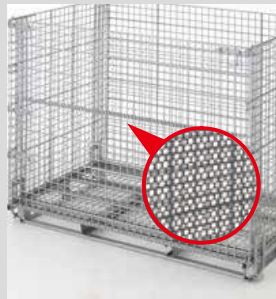

オプションパーツ

内張り樹脂ネット