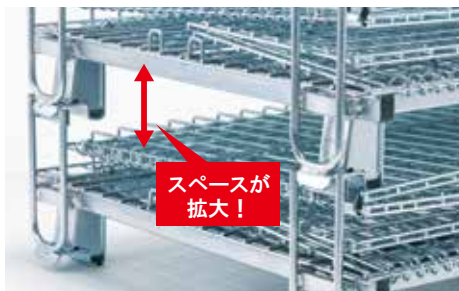

段積みブラケット付ボックスパレット

Check

ブラケットを付けることで積み重ね時のスペースが拡大。フォークの差込口を確保することができ、フォークの差し込みが手軽かつ安全に行うことが出来ます。

LINE UP

型式	最大積載質量 kg	外形寸法(最外寸)			有効内寸			網目ピッチ mm	段積み数 段	容積 m³	自重 kg	脚高 mm	フォーククリアランス		仕様
		奥行 mm	間口 mm	高さ mm	奥行 mm	間口 mm	高さ mm						奥行 mm	間口 mm	
1012L-BK	1,000	1,027	1,269	908	950	1,150	748	50×100	4	0.84	62	100	757	1,079	片側全開扉 段積みブラケット付

表面処理:電気亜鉛メッキ 三価クロメート処理